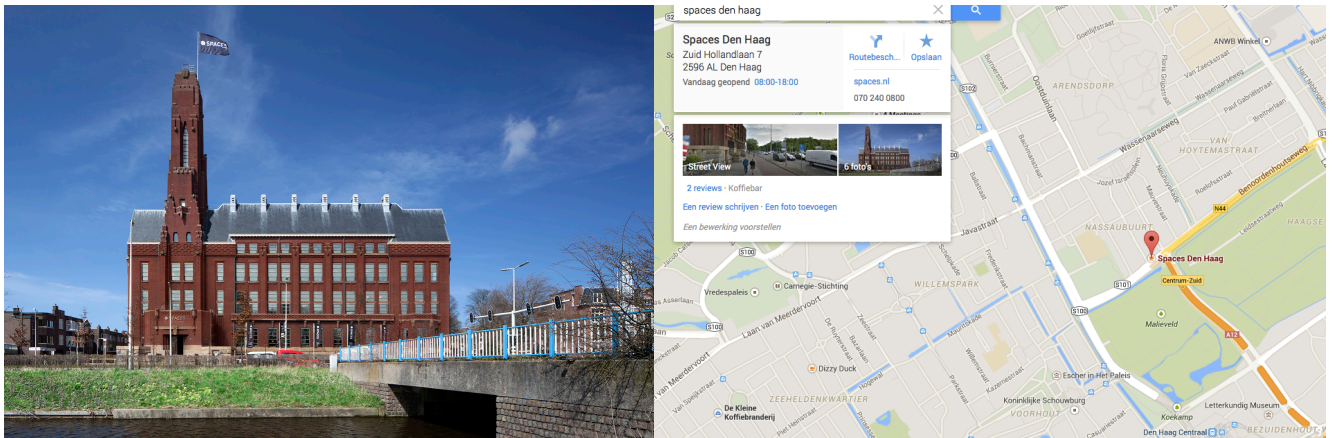

# Routebeschrijving Spaces Den Haag

## Route

Spaces Den Haag is gevestigd in het gebouw 'De Rode Olifant' aan het einde van de Utrechtsebaan (A12). Sla links af bij het stoplicht aan het einde van de A12, u ziet het gebouw voor u. Vervolgens slaat u rechtsaf, voor het Esso tankstation, de Mesdagstraat in. Het eerste gedeelte is 2 richtingverkeer, precies tot aan de ingang van onze parkeergarage. U kunt zich melden bij de linker intercom.

## Directions

Spaces Den Haag is located in the building "The Red Elephant" at the end of highway A12. Turn left at the traffic lights at the end of the A12, the building is in front of you. Then turn right, just before the Esso petrol station, into the Mesdagstraat. The first part is a two-way street, right up to the entrance of our parking. You can register at the left intercom.